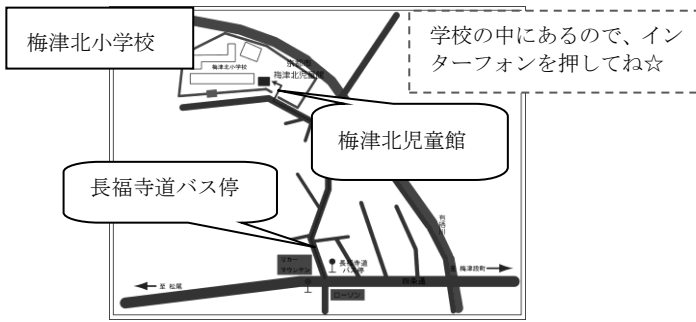

公益社団法人:京都市児童館学童連盟
京都市梅津北児童館
〒615-0931 京都市右京区梅津開キ町18
Tel:075-865-2225 fax:075-865-2218
e-mail:umekita@kyo-yancha.ne.jp

令和7年2月27日発行

☆新年度 乳幼児クラブの登録が始まりました☆

来年度(令和7年4月~)の乳幼児クラブに向けて、新規募集の登録用紙を2月10日(月)より児童館で配布しています。登録制になりますので、お誘い合わせの上ご登録下さい。

申し込み方法:児童館に直接来館や電話・メールでも受け付けています。

※定員に満たない場合は、4月以降も募集を継続して行います。

対象年齢

◎ぷくぷく(令和7年度4月1日時点で、0歳から9ヶ月の乳児、令和7年4月以降生まれの乳児)(登録制)

【毎週火曜日】 ※初回は4月15日(火)

◎とことこ(令和7年度4月1日時点で、10ヶ月~1歳半の幼児)

定員20組程度(登録制)

【毎週金曜日】 ※初回は4月11日(金)

◎わくわく(令和7年度4月1日時点で、1歳7ヶ月~未就園の幼児)

定員20組程度(登録制)

【毎週水曜日】 ※初回は4月16日(水)

年会費:500円(ぷくぷく・とことこ・わくわく)

※とことこ・わくわくクラブは定員になり次第、申し込みは終了いたします。

ぷくぷくクラブは随時申込み可能です。

※会費は初回時に徴収します。

※出産等で、来館が難しい方は申込み期間中に児童館に御相談下さい。

グラウンドゴルフ交流会 ~みんなでグラウンドゴルフをしよう♪~

地域の方にグラウンドゴルフを教えてください、コースをまわって楽しめます!

日時:3月26日(水) 午前9時45分~12時 ※雨天中止

参加費はいりません。

自由来館の人で参加したい人は、3月17日(月)までに申し込みにきてね♪

※この日は、午前10時~午後1時までは児童館の中では遊べません。

申込みをしてグラウンドゴルフに参加する人は、9時40分までに児童館に来てください!

うめきた おばけやしき

2年生以上でおばけやしきを盛り上げたい!お手伝いしたい!と集まってくれた実行委員の子どもたちと作り上げた

「うめきた おばけやしき」がいよいよやってくる...!大人も子どもも幼児さんたちも、みんないらっしやい!

この日は、児童館の遊戯室が墓地に...墓地でもだめしをするよ!怖さのレベルも選べるので安心してきてね★

日時:3月1日(土) 午後1時30分~2時30分

※おばけやしき実行委員の人は準備のため、お昼ご飯を食べてから12時30分に児童館に集まりましょう!