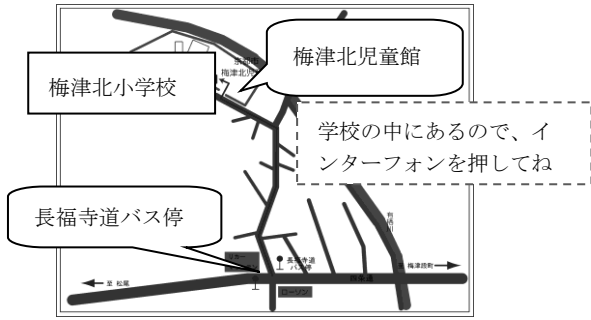

### ★けん玉検定★

今年度も引き続きけん玉検定を行います。ぜひチャレンジしてみてください。  
6月は10日(土)・20日(火)  
午後3時～4時

### ★なわとび大会★

今月は、なわとび大会を行います。  
参加したい人は、6月26日(月)までに先生に言いに来てください。  
☆前とびが何回とべるのかをきそうよ!

6月29日(木) 午後3時～4時

※クラブに参加する人は、学校が終わって、そのまま児童館に来て大丈夫です。

公益社団法人:京都市児童館学童連盟  
 京都市梅津北児童館  
 〒615-0931 京都市右京区梅津開キ町18  
 TEL: 075-865-2225  
 fax: 075-865-2218  
 e-mail: umekita@kyo-yancha.ne.jp