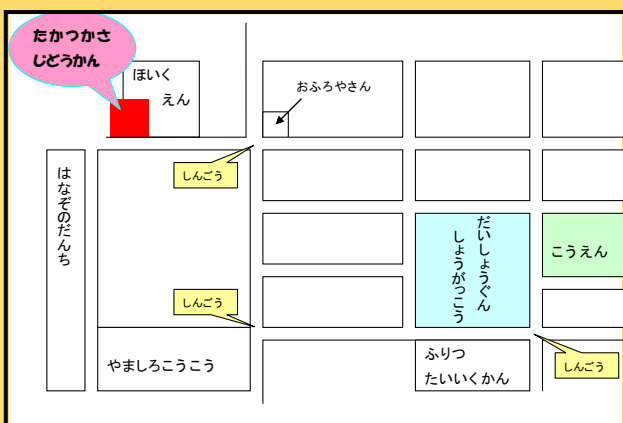

たかつかさじどうかん 2かいマップ

①ホール (ゆうぎしつ)

②こべや ③ベランダ ④ツリーハウス

～ちゅうい～

- ・がっこうへいっている人はいちどおうちにかえってからきて、「じどうかん」に行くことをつたえておいてね。
- ・じどうかんについたら、「しょうどく」「りようしゃひょう」をかいてからあそんでね。
- ・おかねやDS、カードゲームなどきちようひんを持ってきた人は、なくしたり、つぶしたりしないように、じぶんでかんりしてください。(ひつような人はじむしつにあずけてね)
- ・じてんしゃはじどうかんまえのきめられたばしょにおいてね (コーンがあります)

【じかん】10:00～5:00 (活動により6時まで)

たかつかさ児童館 北区大將軍坂田町 8-1

でんわ：075-464-4304 メール：takatsu@kyo-yancha.ne.jp