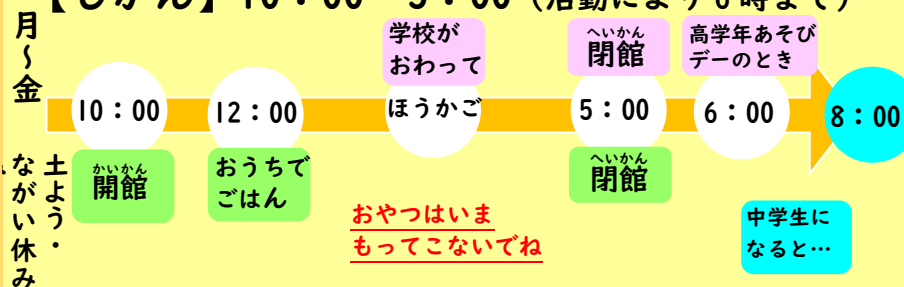

【じかん】10:00～5:00 (活動により6時まで)

たかつかさ児童館 北区大將軍坂田町 8-1

でんわ：075-464-4304 メール：takatsu@kyo-yancha.ne.jp