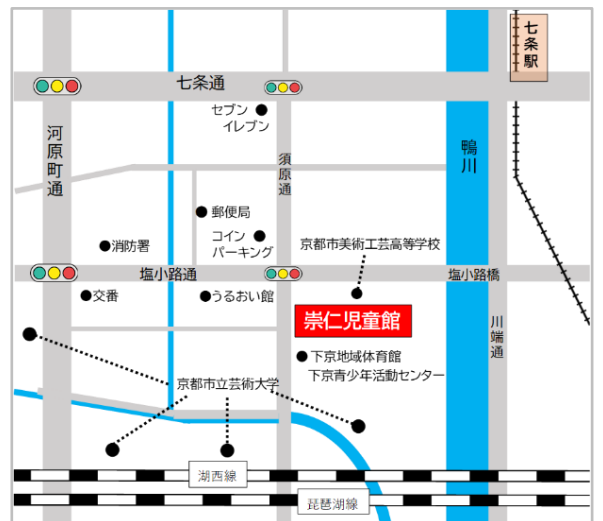

児童館の利用について

0歳～18歳までのだれでもあそびに来ることができます。
 開館時間は午前10時～午後6時半までです。
 (小学生は午後5時まで、中高生は午後6時30分までです。)
 乳幼児のお子さんは必ず保護者と一緒に遊びに来てください。

京都市崇仁児童館

京都市下京区川端町13

TEL/FAX 341-6802

suujin@kyo-yancha.ne.jp

ホームページはこちらから →

うらみ 裏も見てね~ →