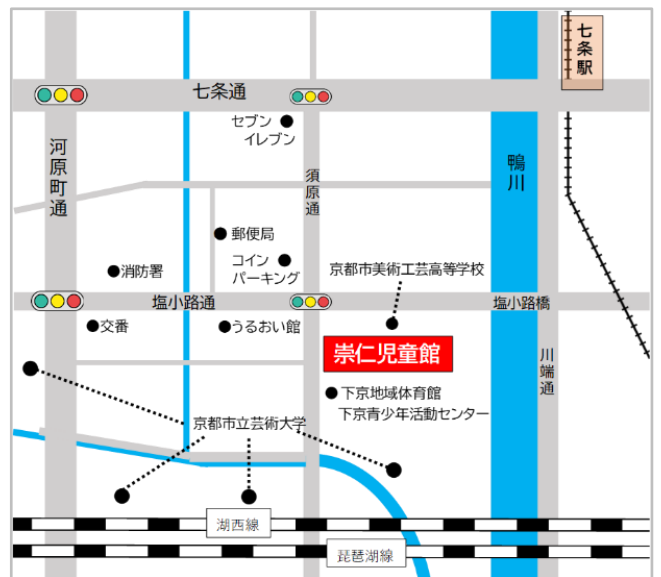

じどうかん
児童館だより

12月

月	火	水	木	金	土
2日 にわあそ	3日	4日 にわあそ	5日	6日 書道	7日
モルックラブ	あそびクラブ	中高生タイム ひゃくにんいっしゅけんてい 百人一首検定	アーツスタジオ	にわあそ	ぼ・ぼ・ぼ しもぎょう かんこうりゅう 下京4館交流
9日 にわあそ	10日	11日 にわあそ	12日	13日 書道	14日
モルックラブ	あそびクラブ	中高生タイム ひゃくにんいっしゅけんてい 百人一首検定	中高生タイム	にわあそ	ダディTIME
16日 にわあそ	17日	18日 にわあそ	19日	20日 書道	21日
モルックラブ	あそびクラブ	ひゃくにんいっしゅけんてい 百人一首検定 中高生タイム	だがしやさん 中高生タイム SP	にわあそ ぼうさいひ 防災の日	あそび エコの日 エコの日
23日 にわあそ	24日	25日 にわあそ	26日	27日 書道	28日
モルックラブ	あそびクラブ	クリスマス会	モルック交流 (モルックラブのみ) ショータイム!	おおそうじ 大掃除 すうじんふゆ うんどうかい 崇仁冬の運動会	おおそうじ 大掃除
30日	31日	2025年1月1日	1月2日	1月3日	1月4日
ねんまつねんし じどうかん し 年末年始のため児童館は閉まっています。1月4日から遊びに来てください!					ぼ・ぼ・ぼ

… お庭であそべるデー

… 書道教室

… 高学年が卓球できるデー

じどうかん りょう
児童館の利用について

0歳～18歳までのだれでもあそびに来ることができます。
開館時間は午前10時～午後6時半までです。
(小学生は午後5時まで、中学生は午後6時30分までです。)
乳幼児のお子さんは必ず保護者と一緒に遊びに来てください。

きょうとしすうじんじどうかん
京都市崇仁児童館

京都市下京区川端町13

TEL/FAX 341-6802

suujin@kyo-yancha.ne.jp

ホームページはこちらから →

うらみ 裏も見てね~ →