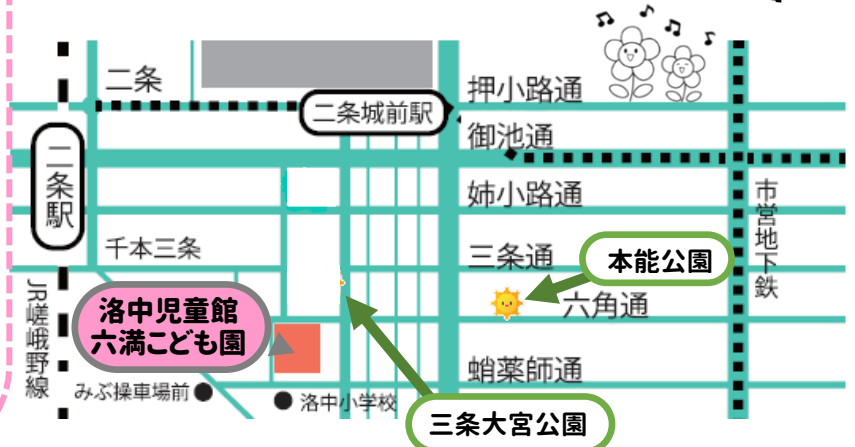

## ○きつずばーく in 乾・教業○

- 毎月第2火曜日 12月10日(火)
- ・ 場所:六満こども園 おゆうぎ室
  - ・ 時間:10:30~11:45 ※自由参加
- 12月は素敵な「バルーンパフォーマンスショー」を開催します!!ぜひ見に来てくださいね♡

## ○みんなであそぼう!○

～鳴らしてみよう♪  
みんなで音あそび～

12月14日(土)

- ・ 場所:六満こども園 おゆうぎ室
- ・ 時間:10時~11時

12月のみんなであそぼうは音あそび!  
身近なものを使って、素敵な音を見つけましょう!

もうすぐ楽しいクリスマス☆  
みんなで演奏会をしませんか?  
11時~12時まで運動場の  
開放もいたします☆  
ご自由にお過ごしください♡  
お電話 075-841-1196 または  
QRコードからお申込みください!!  
12月12日(木)×切です

### 児童館 周辺地図

## もみじっこクラブ

毎週 月曜日

- ・ 場所:洛中児童館
  - ・ 時間:10:30~11:30
- 0歳児のおこさまと保護者の方が一緒に参加するクラブです