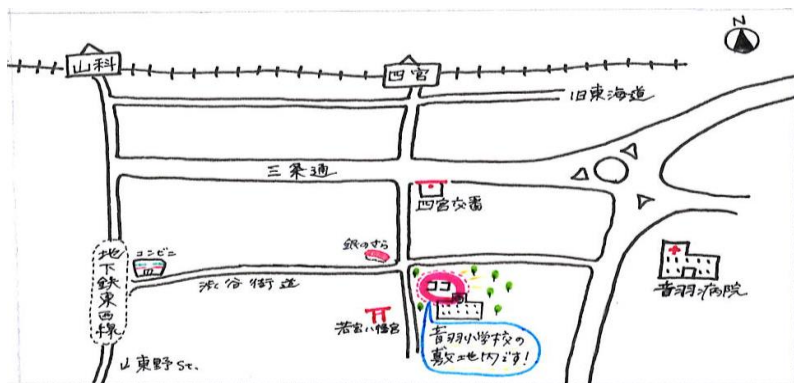

クリスマスコンサート

音楽に合わせて体を動かし、色々な楽器に触れてみましょう♪

音楽療法士さんが親子で楽しくできるコンサートをお届けします★

日時 : 令和4年12月24日(土) 11:00~11:30

場所 : 音羽地域文化センター (京都市音羽児童館 東隣)

対象 : 乳幼児とその親子 (0歳からどうぞ)

定員 : 15組

※定員になり次第メ切りとなります。

協力 : 洛和会京都音楽療法研究センター 音楽療法士

参加費 : 無料

申し込み : お電話または児童館にて

京都市音羽児童館
Tel 075-582-8818

京都市山科区音羽森廻町 34-5
(京都市立音羽小学校敷地内)