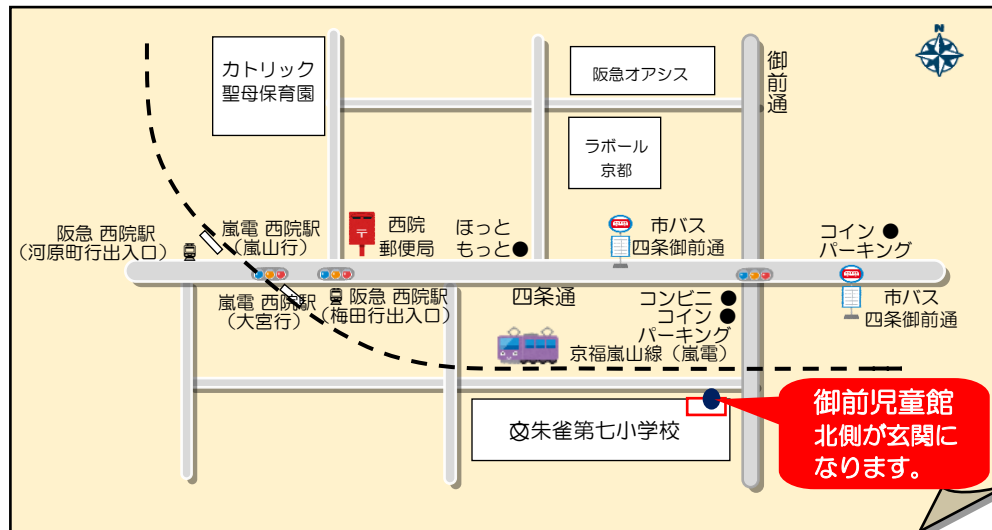

京都市子育て支援ステーション 京都市御前児童館

おんまえじどうかんだより 12月号 2024. 11. 20

一般社団法人 京都御前福祉会
 京都市御前児童館
 発行責任者：館長 吉川 佳寿美
 〒604-8841
 京都市中京区壬生東土居ノ内町
 20番地の1 朱雀第七小学校内
 TEL/FAX 075 (950) 1355

みんな児童館にあそびにきてね！
 *0才～18才までだれでも利用できます。
 *自転車では来ないで歩いて来てください。
 *横断歩道や信号のある道を来てください。
 *開館時間は午前10時から午後6時30分です(午後5時以降は中高生の利用時間です。)
 *休館日は日曜日、国民の休日、年末年始です。その他館外活動により閉館の場合があります。

じどうかんの情報は
 こちらから
 QRコード⇒

月	火	水	木	金	土
2	3	4 こどもかいぎ	5 たつきゅう卓球クラブ	6	7
9	10 あそび チャンピオン	11	12 たつきゅう卓球クラブ	13	14 しょうぎ将棋クラブ
16 エコの日	17 おりきりクラブ	18 おりきりクラブ	19 たつきゅう卓球クラブ	20 おりきりクラブ	21
23 おりきりクラブ	24	25 年末お楽しみ会	26	27	28
30 年末閉館	31 年末閉館	1/1 年始閉館	1/2 年始閉館	1/3 年始閉館	1/4