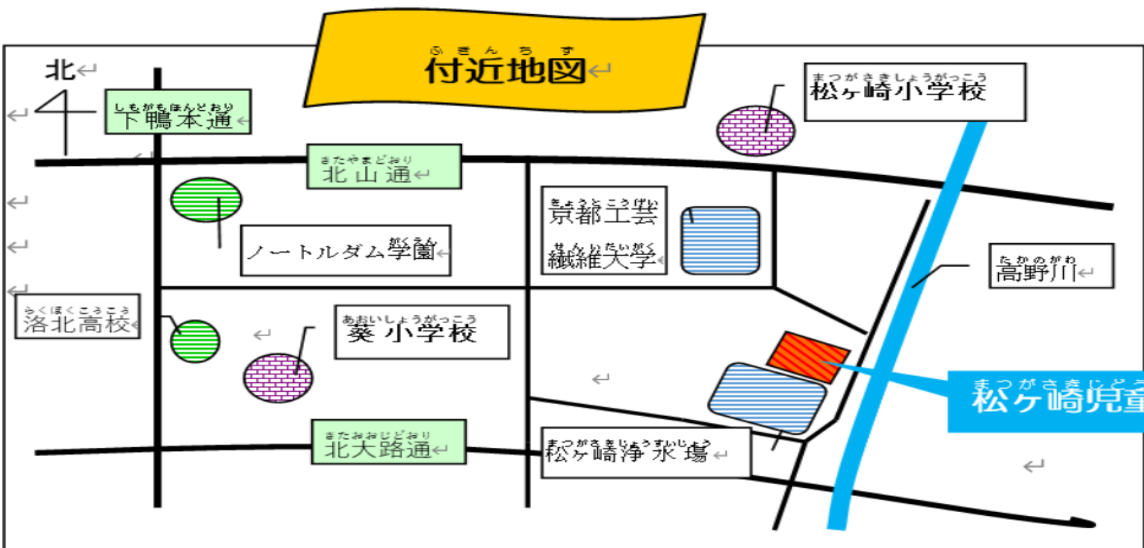

# まつかさきじどうかんってどんなところ？

乳幼児版

- ① インターホンを押してください。鍵がかかっています → ② ちょっと坂道を登って → ③ 自転車やバギー止めて… → ④ 玄関で受付してください

## お部屋と乳幼児さんのオモチャの紹介

児童館には、この他にも楽しいおもちゃや出会いがいっぱい！お気軽にお越しください。授乳スペースやおむつ交換台もあります。

登録制クラブ(登録制 随時受付)		
ぴよぴよクラブ…月曜日	満1歳未満の乳児とその保護者	10:30~11:30
よちよちクラブ…火曜日	4/1以降1歳になったお子さんとその保護者	10:30~11:30
ポッポクラブ…金曜日	2歳以上の幼児とその保護者	10:30~11:30
自由参加のひろば(自由参加制)		
あそぼうDay…木曜日	就学前の乳幼児とその保護者	10:30~12:00
子育てサロン(事前申込制)…第1月曜日 就学前の乳幼児とその保護者 10:30~12:00		