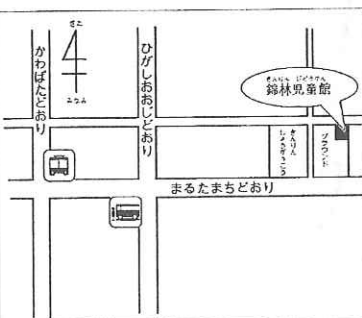

7・8月の児童館行事

☆夏にオススメの工作☆

七夕週間

期間：6月25日(月)～7月7日(土)

短冊に願いごとを書いて、笹にかざりませんか。短冊は事務室の職員からもらってください。

担当：山本

スライムづくり

日時：7月23日(月) 午後2時～午後4時

場所：運動場

※雨天時は育成室

むにゅむにゅとやわらかい「スライム」をつくりませんか。

担当：山本

ロケット飛行機づくり

日時：8月1日(月)

午後2時～午後4時

場所：1階育成室

牛乳パックでつくりますが、意外にすごくとびます。作った後はみんなでどこまでとぶか競争しましょう！

担当：山本

プラバンづくり

日時：8月13日(月)

午後10時30分～正午

場所：2階図書室

プラスチックの板でつくります。キーホルダーとしてもオススメです。

担当：那波

検定

★こま検定

日時：7月17日(月)・18日(火)

8月22日(水)・24日(金)午後3時～

★けん玉検定

日時：7月12日(木)・13日(金)

8月6日(月)・7日(火)午後3時～

場所：育成室

担当：関

駄菓子デー

毎月0のつく日

日時：

7月10日(火)・20日(金)・30日(月)

8月10日(金)・20日(月)・30日(木)

午後3時30分～午後4時30分

持ち物：1人1回100円

場所：1階育成室

※アレルギーのある方は食品

成分を確認してから、お召し

上がください。

担当：山本

★高学年向け行事★

駄菓子デー

スタッフ募集！

日時：8月20日(月)

午後3時30分～午後4時30分

申込〆切：8月1日(水)

定員：14名

対象：小学4年生以上

～18歳未満

場所：児童館

申込者多数の場合は抽選

となります。ご希望の方は

別紙をご覧ください。

児童館祭り

スタッフ募集！

日時：9月15日(土)

正午～午後5時

申込〆切：7月31日(火)

対象：小学4年生以上

～18歳未満

場所：児童館・運動場

ご希望の方は別紙をご覧

ください。

担当：那波

中高生と赤ちゃんと

の交流事業

夏休みに児童館の

乳幼児クラブスタッフ

として赤ちゃんと一緒に

にあそびませんか。ご

希望の方は別紙をご覧

ください。

対象：12歳以上～

18歳未満

担当：那波

☆低学年向け行事☆

左京・東山区児童館・学童保育所

キックベースボール

大会メンバー募集！

日時：10月13日(土)

午前10時～午後3時

申込〆切：7月31日(火)

場所：

岩倉東公園グラウンド

対象：小学1年生

～小学3年生

ご希望の方は別紙をご

覧ください。担当：山本

岩倉東公園グラウンド

担当：山本

中高生向け映画会

7月は…「天然コケッコー」

8月は…「おたのしみ♪」

日時：7月14日(土)・8月11日(土)

午後4時～午後6時頃

場所：2階遊戯室

対象：12歳以上～18歳未満

担当：那波

映画会

7月は…「魔女の宅急便」

8月は…「ワンピース

ねじまき島の冒険」

日時：7月21日(土)・8月18日(土)

午後1時～午後2時30分頃

場所：2階遊戯室

みずあそび

日時：8月9日(木)・17日(金)

午後10時30分～正午頃

持ち物：着替えの服・タオル・サンダル

水鉄砲や水風船などで水遊びをします。みん

なで楽しみませんか。

担当：関・植松

おりがみクラブ

7月は…「七夕かざり」

8月は…「さかな」

日時：7月4日(水)・8月23日(木)

午後3時～

申込〆切：行事前日まで

対象：小学生以上

場所：2階図書室

担当：関

児童館は0歳～18歳未満の人とその保護者の方が遊ぶことができる場所です。

下のやくそくを守って、ぜひ遊びに来てください！

☆小学生の利用は午前10時～午後5時までです。

学校のある日は、一回家に帰って、お家の人に言ってから、来てください。

☆小学生の自転車やキックボードでの来館はご遠慮ください。

☆おもちゃ・おやつは持って来られません。

☆乳幼児の利用は保護者と一緒にお願いたします。

☆中高生の利用は午前10時～午後6時30分までです。