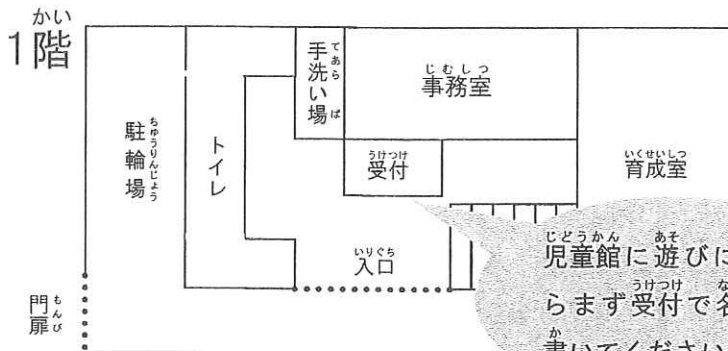

★けん玉検定

- 日 時：4月18日(水)午後3時ごろ～
- 場 所：育成室
- 対 象：小学生以上

★こま検定

- 日 時：4月19日(木) 午後3時ごろ～
- 場 所：育成室
- 対 象：こまをまわせる人

担当：関

- 利用対象 0～18歳未満の児童とその保護者
- 開館時間 午前10時～午後6時30分
- 休 館 日 日曜日・祝日・年末年始(12/29～1/3)
- 利用方法 自由来館
- 利用料 無料

- ☆乳幼児の利用は保護者の同伴が必要です。
- ☆午後5時以降は主に「中高生の時間」となります。
- ☆行事などは、事前の申し込みや実費が必要な場合があります。
- ☆車での来館はご遠慮ください。
- ☆駐輪場は建物の北側にあります。

うんどうじょう 運動場

バスケットやサッカーなど、運動場で遊ぶこともできます。

児童館に遊びに来たらず受付で名前を書いてください。

本を読んだり、宿題をしたり静かに過ごす部屋です。マンガもあります。

ボール遊びやマット運動をしたり、体を動かせる部屋です。ここにある大きなスクリーンで映画会もします。

館内クイズラリー

錦林児童館ってどんなところだろう...?みんなでのしくクイズ形式で知りましょう!

- 日 時：4月13日(木)午後3時～午後4時
- 場 所：錦林児童館全体
- 担 当：那波

おりがみクラブ

蘭先生と一緒にいつもとちがうおりがみをつくってみませんか?今回は「チューリップ」を作ります。参加される方は児童館で予約してください。