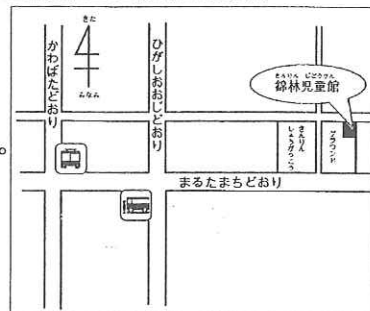

★けん玉検定

- 日 時：4月18日(水)午後3時ごろ～
- 場 所：育成室
- 対 象：小学生以上

★こま検定

- 日 時：4月19日(木) 午後3時ごろ～
- 場 所：育成室
- 対 象：こまをまわせる人

担当：関

- 利用対象 0～18歳未満の児童とその保護者
- 開館時間 午前10時～午後6時30分
- 休 館 日 日曜日・祝日・年末年始(12/29～1/3)
- 利用方法 自由来館
- 利用料 無料