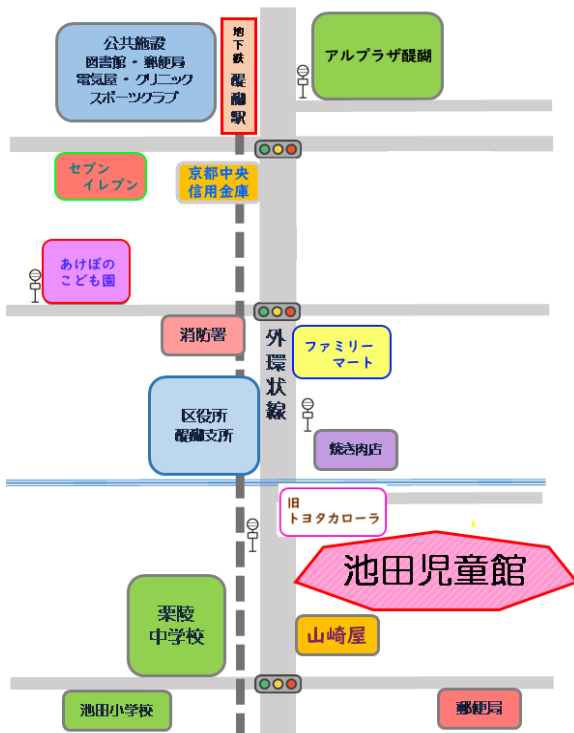

飲料の提供を  
自粛する事があります。  
ご了承下さい。

場所 : 池田児童館 ★駐車場はありません

実施日 : 第2・4金曜日 【R6年度 年間実施予定日】

4/26・5/10・5/24・6/14・6/28・7/12 (8月はお休みです)

9/13・9/27・10/11・10/25・11/8・11/22・12/13

1/10・1/24・2/14・2/28・3/14 ※変更する場合があります

時間 : 10:30~12:00

料金 : 無料 (山崎屋のケーキを注文される方は別途料金が必要です)

お菓子・お弁当持ち込みOK

駐車場はありません。(車はお断り)

赤ちゃん用のおもちゃ用意しています。

妊婦さん・親子・子育て中のお母さん、  
お父さん、お孫さん子守中のおばあちゃん、  
おじいちゃん など

どなたでも来ていただけます♪

ホットドリンク・アイスドリンク

無料で自由に飲んでいただけます！！

いけちゃでゆっくり休んでいってくださいね☆

いけちゃ実施日は池田児童館まで！

お待ちしております♪

問い合わせ先

# 池田児童館

京都市伏見区醍醐池田町4(レストラン山崎屋となり)